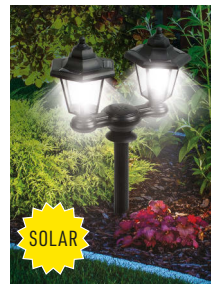

3-in-1 Solar-LED-Leuchte

AUTOMATISCHE SOLAR-LED-WEGLEUCHTEN

Einfach die Doppel-Solar-Laterne ins Gartenbeet oder an den Wegrand stecken bzw. an die Hauswand montieren und schon spendet sie lange helles Licht – ganz ohne Strom und ohne Kabel! Der 8-teilige Stab mit Erdspieß kann in der Höhe, von ca. 20 – 155 cm, variiert werden. Die LED-Laternen laden sich tagsüber mit Sonnenlicht auf und schalten sich in der Dämmerung automatisch ein. Größe: ca. 12 × 12 × 15 cm. Aus Kunststoff, inkl. Befestigungsmaterial und Wandhalterung.