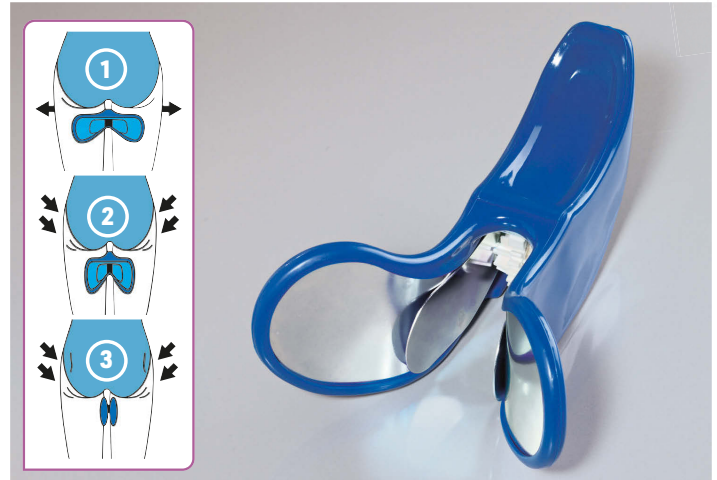

Beckenbodentrainer

TRAINING FÜR DEN BECKENBODEN

Inkontinenz ist ein tabubehaftetes Thema, trotzdem leiden viele Menschen unter Blasenschwäche und Inkontinenz. Dieser innovative Beckenbodentrainer ist speziell zur Kräftigung des Unterleibs und dessen Muskulatur entwickelt worden. Stetiges Training kann sich positiv bei Blasenschwäche auswirken und trainiert gleichzeitig die Po-Muskulatur.

22203
nur **39.99**