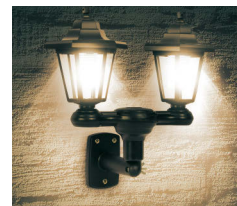

3-in-1 Solar-LED-Leuchte

AUTOMATISCHE SOLAR-LED-WEGLEUCHTEN

Einfach die Doppel-Solar-Laterne ins Gartenbeet oder an den Wegrand stecken bzw. an die Hauswand montieren und schon spendet sie lange helles Licht – ganz ohne Strom und ohne Kabel! Der 8-teilige Stab mit Erdspieß kann in der Höhe, von ca. 20 – 155 cm, variiert werden. Die LED-Laternen laden sich tagsüber mit Sonnenlicht auf und schalten sich in der Dämmerung automatisch ein. Größe: ca. 12 × 12 × 15 cm. Aus Kunststoff, inkl. Befestigungsmaterial und Wandhalterung.