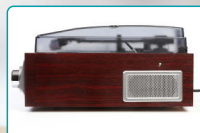

LED-Nachtlicht Holzoptik

LICHT AN, SOBALD SIE ES BRAUCHEN

Das energiesparende LED-Nachtlicht erleichtert Ihnen nachts die Orientierung. Einfach unter oder neben das Bett stellen, bei Bewegung schaltet das warm-weiße LED-Licht automatisch ein und leuchtet Ihnen sicher den Weg. Ideal auch als Orientierungs-Licht bei Treppen oder dunklen Ecken in der Wohnung. Größe: 5 × 12,5 × 5 cm.

M35226

nur **19⁹⁹**

Gleich mitbestellen!

M27740 8 AAA-Batterien für sofortigen Gebrauch

9.99

- 3 Wiedergabegeschwindigkeiten: 33 / 45 / 75 RPM
- LCD-Anzeige
- Radio (AM/FM) mit Wecker-Funktion

camry