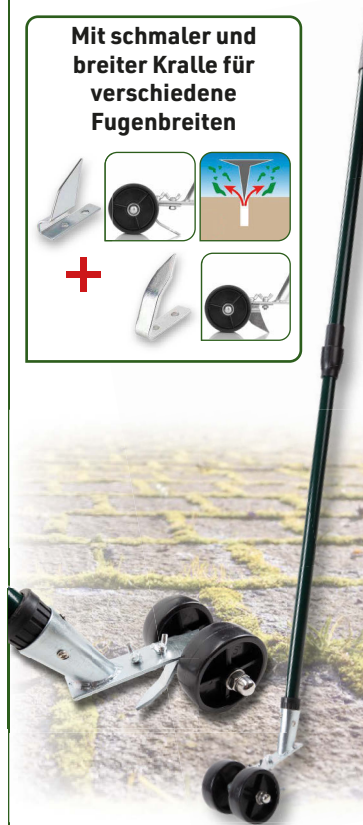

Fugenreiniger mit Rollen

SAUBERE FUGEN OHNE BÜCKEN UND ANSTRENGUNG

Dieser praktische Fugenreiniger läuft auf Rollen und hat einen bequemen, langen Teleskopstiel (87–137 cm). Kein mühsames Bücken oder Knien mehr nötig. Schonen Sie Ihren Rücken beim Entfernen von Unkraut, Moos und Schmutz aus allen Fugen auf der Terrasse, dem Gartenweg oder der Einfahrt.