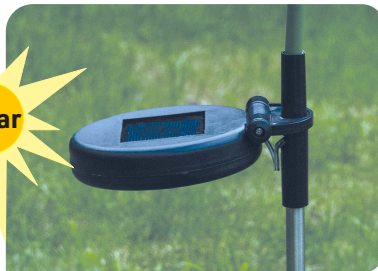

Solar Sonnenblume

DIESE SONNENBLUME SCHEINT IN DER NACHT

Statt langweiliger Lampen ein paar Blumen, die leuchten. Diese Sonnenblume macht ihrem Namen alle Ehre: dank warmen, solarbetriebenen LED-Lichtern strahlt sie in der Nacht wie die Sonne. Als Dekoration oder Wegmarkierung. Höhe: 68 cm.

M34867
nur **14,99**