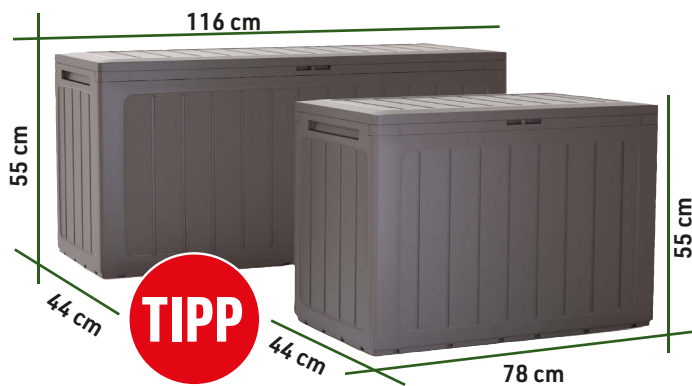

Auflagenbox

UNIVERSAL-AUFBEWAHRUNGSBOX IN 2 GRÖSSEN

Diese geräumige Gartenbox ist ideal zum Verstauen von Kissen, Auflagen, Decken, Spielzeug und Gartengeräten. Im dezenten Holzdesign fügt sie sich in jede Umgebung ein. Aus robustem, strapazierfähigem und UV-beständigem Polypropylen (PP), für den Innen- und Außenbereich geeignet. Abschließbar (Schloss ist nicht inbegriffen).

Erhältlich in zwei Größen:

26897 Klein: 78 × 44 × 55 cm, ca. 190 Liter **59,99**
26898 Groß: 116 × 44 × 55 cm, ca. 290 Liter **79,99**