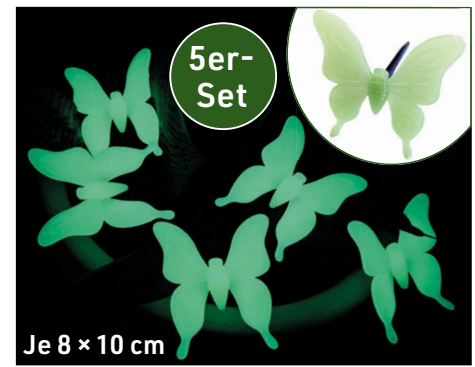

Leucht-Schmetterlinge

MAGISCH-LEUCHTENDE DEKORATION

Diese phosphoreszierenden Schmetterlinge haben einen besonders guten Effekt in Blumentöpfen und Gartensträuchern. Sie nehmen tagsüber das Licht auf und leuchten nachts magisch. Leuchtkraft für 5 bis 8 Stunden. Für drinnen oder draußen. Kein Aufladen nötig! Montierbar auf einem 20 cm Spieß.

M35191
nur **9,99**