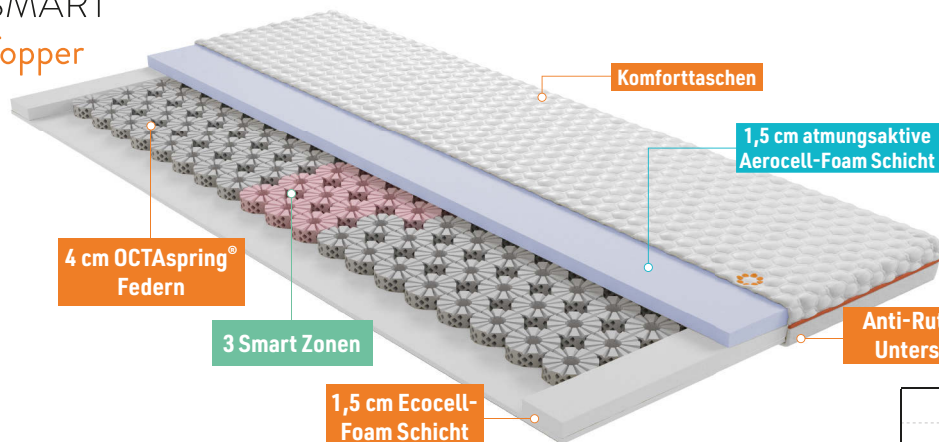

SMART Topper

OEKO-TEX®
CONFIDENCE IN TEXTILES
STANDARD 100
20.HAT.13482 HOHENSTEIN HTTI
Geprüft auf Schadstoffe.
www.oeko-tex.com/standard100

10
JAHRE
GARANTIE

Inkl. 1
GRATIS
SMART
Kissen

Härtegrad:
medium/hart H4
Höhe: ca. 7 cm

Die Smart Topper können online oder telefonisch auf Ratenzahlung bestellt werden.

M33884	80 × 200 cm	199.60
M33885	90 × 200 cm	239.60
M33886	100 × 200 cm	279.60
M33888	140 × 200 cm	359.60
M33889	160 × 200 cm	399.60
M33890	180 × 200 cm	459.60
M33891	200 × 200 cm	499.60

Atmungsaktiver Aerocell-Foam

Die oberste Schicht bildet Aerocell, ein weicher offenzelliger Schaumstoff, der eine sanfte Druckentlastung, mittlere bis feste Unterstützung und hervorragende Belüftung bietet.

3

Smart Zonen

3 intelligente Körperzonen: 2 festere Stützzonen zur optimalen Unterstützung von Hüfte und Schultern. Eine weichere Komfortzone für ein wohliges Liegegefühl.