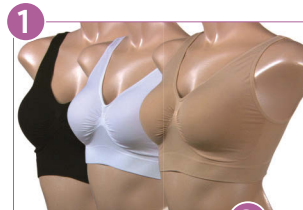

- Passt sich Ihren Kurven an und betont Ihre Figur
- Nahtlos – kein Zwicken

3-tlg. MEGA PACK

Eingewebte Stützzone mit Mittelrüschen zur Brustformung

Enormer Stützeffekt

Formt den Rücken

Ahh Bra

DER BELIEBTE WOHLFÜHL-BH

Einzigartig, nahtlos gewebtes Mikrofaser-Bustier mit V-Ausschnitt und breiten Trägern stützt Ihre Brust und formt Ihre Figur. Eingewebte Stütz-zonen, Mittelrüschen zur Brustformung und weiche, voll abdeckende Schalen. Schneidet nicht ein und sorgt für eine schöne Rücken-sowie Seitenansicht. Maschinenwaschbar und trocknergeeignet. Material: 96% Polyamid, 4% Elasthan. **Erhältlich in den Farben:** Schwarz, weiß, haut und rosa, türkis, flieder.

nur je 39⁹⁹

Ahh Bra - Set 1
schwarz, weiß, haut

M2642	S (36/38)
M2643	M (38/40)
M2644	L (40/42)
M2645	XL (42/44)
M2646	2XL (44/46)
M2647	3XL (46/48)

Ahh Bra - Set 2
rosa, türkis, flieder

M3502	S (36/38)
M3503	M (38/40)
M3504	L (40/42)
M3505	XL (42/44)
M3506	2XL (44/46)
M3507	3XL (46/48)

Leichter und präziser Schnitt dank Pufferfeder und gerillten Griffen

Kraft-Nagelzange

INGEWACHSENE NÄGEL SIND KEIN PROBLEM MEHR

Diese hochwertige Kraft-Nagelzange erlaubt dank der Pufferfeder einfaches und präzises Kürzen von Finger- und Fußnägeln. Vor allem für sehr harte Zehennägel eine optimale Unterstützung. Spitz zulaufend, um auch in Problemzonen exakt arbeiten zu können. Der hochwertige, rostfreie Stahl und die feinste Verarbeitung sorgen für eine sehr lange Lebensdauer und eine optimale Funktionsfähigkeit. Hochpräzise geschliffene gerade Klingen. Die gerillten Griffe garantieren sicheren Halt. Größe: ca. 16 cm.

24394
nur **49⁹⁹**

Roxy Pocket Shaver

EINFACHE GESICHTSENT-HAARUNG IN SEKUNDEN