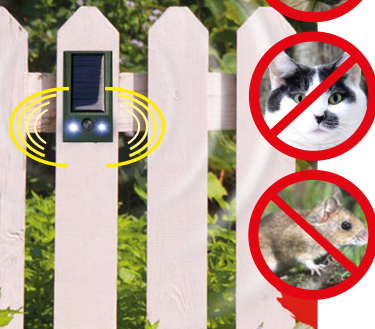

Abschreckton
und Blitzlicht

SOLAR

Solar Tier-Abwehr

SCHUTZ VOR UNGEBETENEN GÄSTEN

Dieser solarbetriebene Tierschreck hält unerwünschten tierischen Besuch von Ihrem Grundstück fern. Sobald ein Tier in den Überwachungsbereich vordringt, werden ein Ultraschallgeräusch und Blitzlicht ausgelöst. Mäuse, Ratten, streunende Hunde und Katzen sowie Füchse werden wirksam vertrieben. Über zwei Regler können Intensität und Entfernung individuell eingestellt werden. Größe: ca. 25 × 20 × 10 cm.

M35136
nur **29⁹⁹**