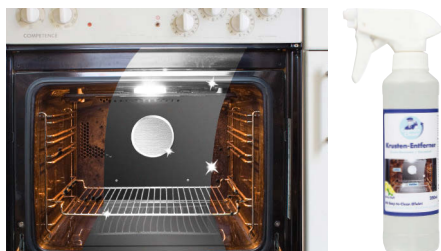

Krustenentferner, 250 ml

WEG MIT KRUSTEN!

Der Backofen-Spezialreiniger entfernt stärkste Verschmutzungen, wie z. B. eingebranntes Fett und hartnäckige Verkrustungen. Der „Easy-To-Clean“-Effekt macht Ihnen die Anwendung besonders leicht: einsprühen, einwirken lassen, nachwischen. Die Oberflächen werden langanhaltend vor neuem Schmutz geschützt! Auch für Grillgeräte, Kaminglastüren, usw.

M32288

nur **12⁹⁹**