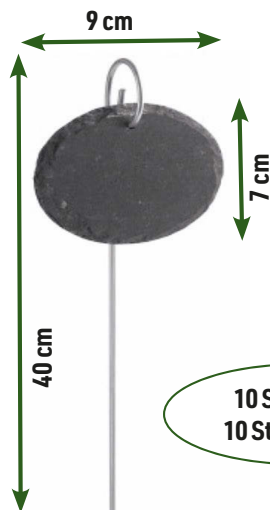

Pflanzenschilder «Schiefer»

DEKORATIVE SCHIEFER-PFLANZENSCHILDER

Sehen Sie auf einen Blick, wo in Ihrem Beet oder auf dem Balkon Petersilie, Basilikum & Co. wachsen, denn diese wetterfesten Pflanzenschilder lassen sich individuell beschriften. Die 40 cm langen Stäbe zum Einstecken in die Erde sind aus rostfreiem, robustem Stahl.

M28802
nur **24,99**