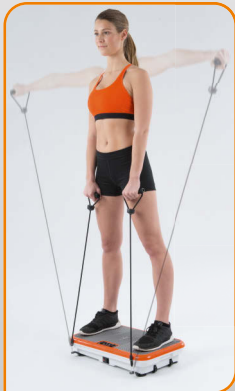

1. **Lieferumfang:**
2. 1× Vibrationsplatte
   - 1× Widerstandsbänder
   - 1× Fernbedienung
   - 1× Trainingsplan
   - 1× Ernährungsplan