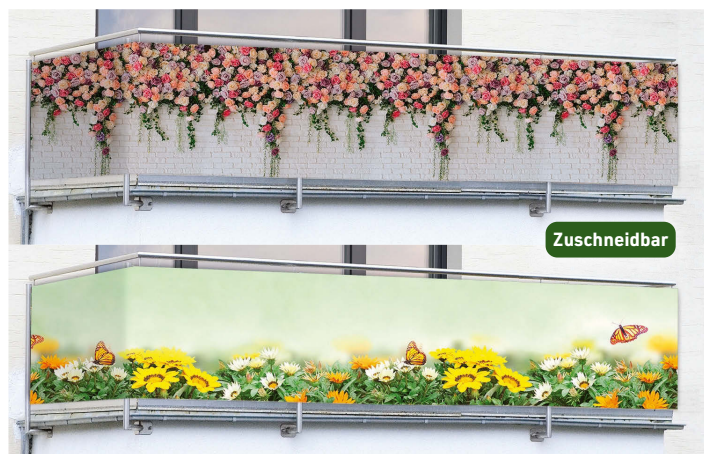

Balkon-Sichtschutz

SCHÜTZEN SIE IHRE PRIVATSPHÄRE

Genießen Sie den Sommer ohne störende Blicke von Nachbarn oder Passanten. Die witterungsbeständige Sichtschutz-Folie wird mit 25 extra-langen Kabelbindern geliefert. Damit lässt sie sich leicht und sicher am Balkongeländer oder Gartenzaun befestigen. Länge: 5 m, Höhe: 85 cm.

M32861 Balkon-Sichtschutz Rosen 39,99
M32862 Balkon-Sichtschutz Schmetterling 39,99